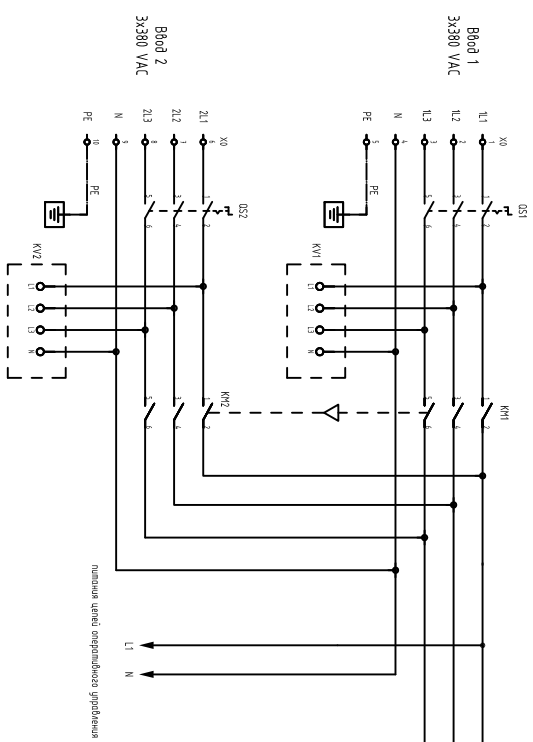

Шкаф управления ASG-CONTROLS-F с устройствами плавного пуска и АВР

1	2	3	4	5	6	7	8	9	10	11	12	13	14	15	16
Реле защиты от "сухого хода" основного насоса		Реле защиты от "сухого хода" резервного насоса		Реле защиты от "сухого хода" жюкей насоса		Реле контроля работы основного насоса		Реле контроля работы резервного насоса		Реле контроля работы жюкей насоса		Сигнал "ПОЖАР"		Сигнал "СБРОС ПОЖАРА"	