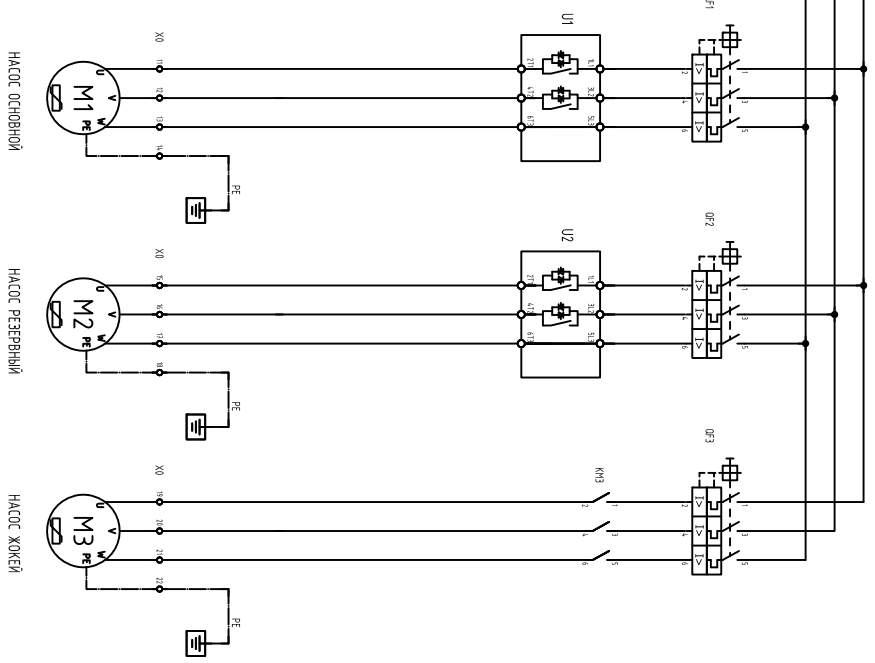

Шкаф управления ASG-CONTROLS комплектуется клеммами согласно заказу свободных функций (опции) опросного листа и текнического задания на проектирование шкафа управления созданного с заказчиком.

Изм.	Лист	№ докум.	Подп.	Дата	ASG-CONTROLS-F-SS33X/ATS/	Лист