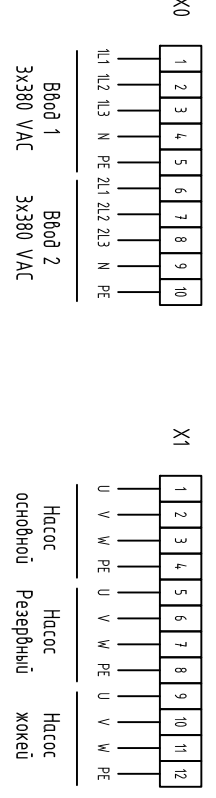

Шкаф управления ASG-CONTROLS-F с устройствами плавного пуска и АВР

1	2	3	4	5	6	7	8	9	10	11	12	13	14	15	16
Реле защиты от "сухого хода" основного насоса		Реле защиты от "сухого хода" резервного насоса		Реле защиты от "сухого хода" жюкей насоса		Реле контроля работы основного насоса		Реле контроля работы резервного насоса		Реле контроля работы жюкей насоса		Сигнал "ПОЖАР"		Сигнал "СБРОС ПОЖАРА"	